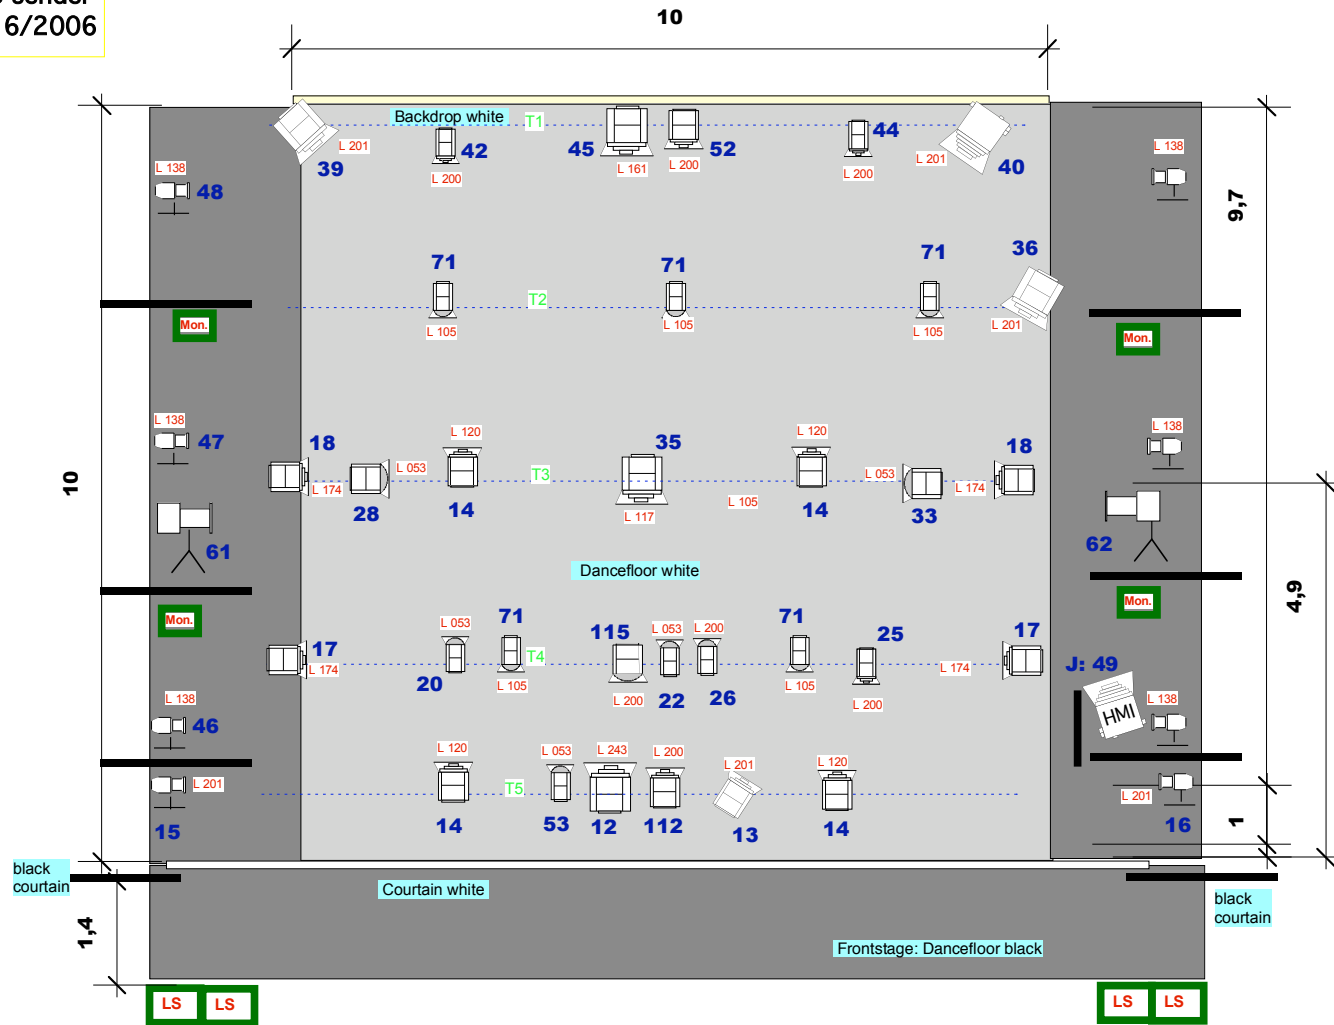

### Legende

- Fresnel 2,5 KW HMI
- Fresnel 5 KW
- Fresnel 2 KW
- Profil 2 KW narrow
- Profil 2 KW wide
- Profil 1,2 KW narrow
- Profil 1,2 KW wide
- PC 2 KW
- PC 1,2 KW
- floodlight 1KW
- LEE-Filter 174
- Tripod h=0,7m
- Floorstand
- Speaker
- Audio-Monitor