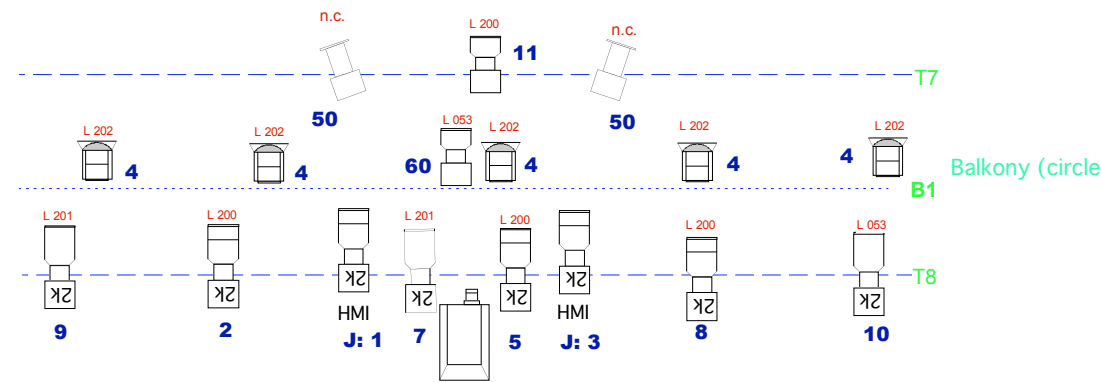

### Legende

- Fresnel 2,5 KW HMI
- Fresnel 5 KW
- Fresnel 2 KW
- Profil 2 KW narrow
- Profil 2 KW wide
- Profil 1,2 KW narrow
- Profil 1,2 KW wide
- PC 2 KW
- PC 1,2 KW
- floodlight 1KW
- LEE-Filter 174
- Tripod h=0,7m
- Floorstand
- Speaker
- Audio-Monitor