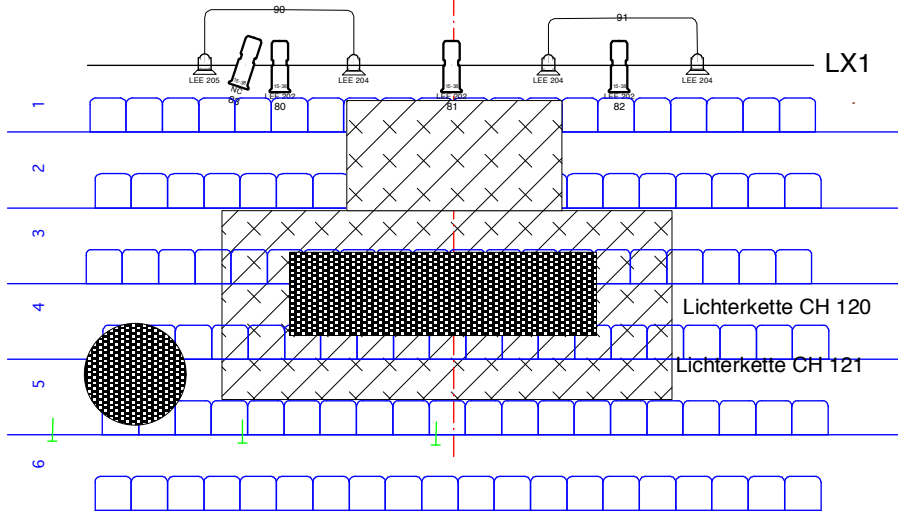

Floor Strobe  
1500W Direkt

feierabend! - das gegengift-ein Fest von Helena Waldmann & friends

Scheinwerfer			
	Bestand	Verwendet	Unbenutzt
	0	62	-62
	0	3	-3
	0	15	-15
	0	12	-12
	0	1	-1
Zubehör			
	Bestand	Verwendet	Unbenutzt
	0	62	-62
	0	3	-3